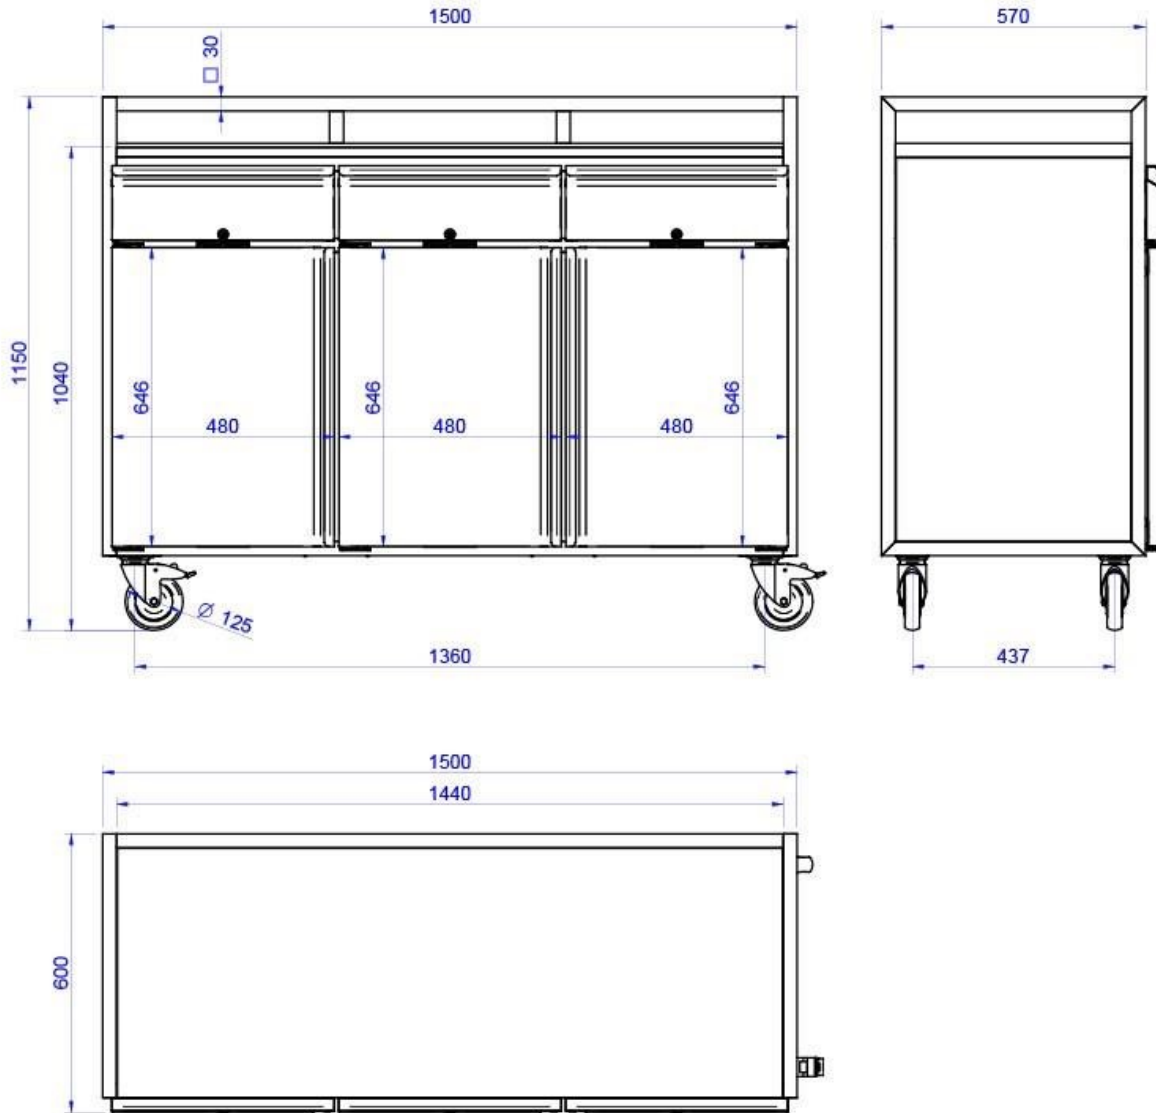

Detalle estantes interiores

Dimensiones Embalaje
 Largo bruto (Vista frontal): 1550 MM
 Ancho bruto (Fondo): 640 MM
 Alto bruto 1035 MM
 Peso bruto / embalado: 150 KG

MESAS DE TRABAJO

Ruedas:	Sí
Número de puertas:	3
Puerta Pasante:	No
Puertas Abatibles:	Sí
Tipo:	Terraza
Terminación:	Montada
Puertas correderas:	No
Número de cajones:	3
Orificio frontal desperdicios:	No
Orificio superior desperdicios:	No

MEDIDAS Y PESO

Largo neto (Vista frontal) (mm):	1500
Ancho neto (Fondo) (mm):	600
Alto neto (mm):	1150
Largo bruto (Vista frontal) (mm):	1550
Ancho bruto (Fondo) (mm):	640
Alto bruto (mm):	1035
Peso bruto / embalado (kg):	150
Peso neto (kg):	140