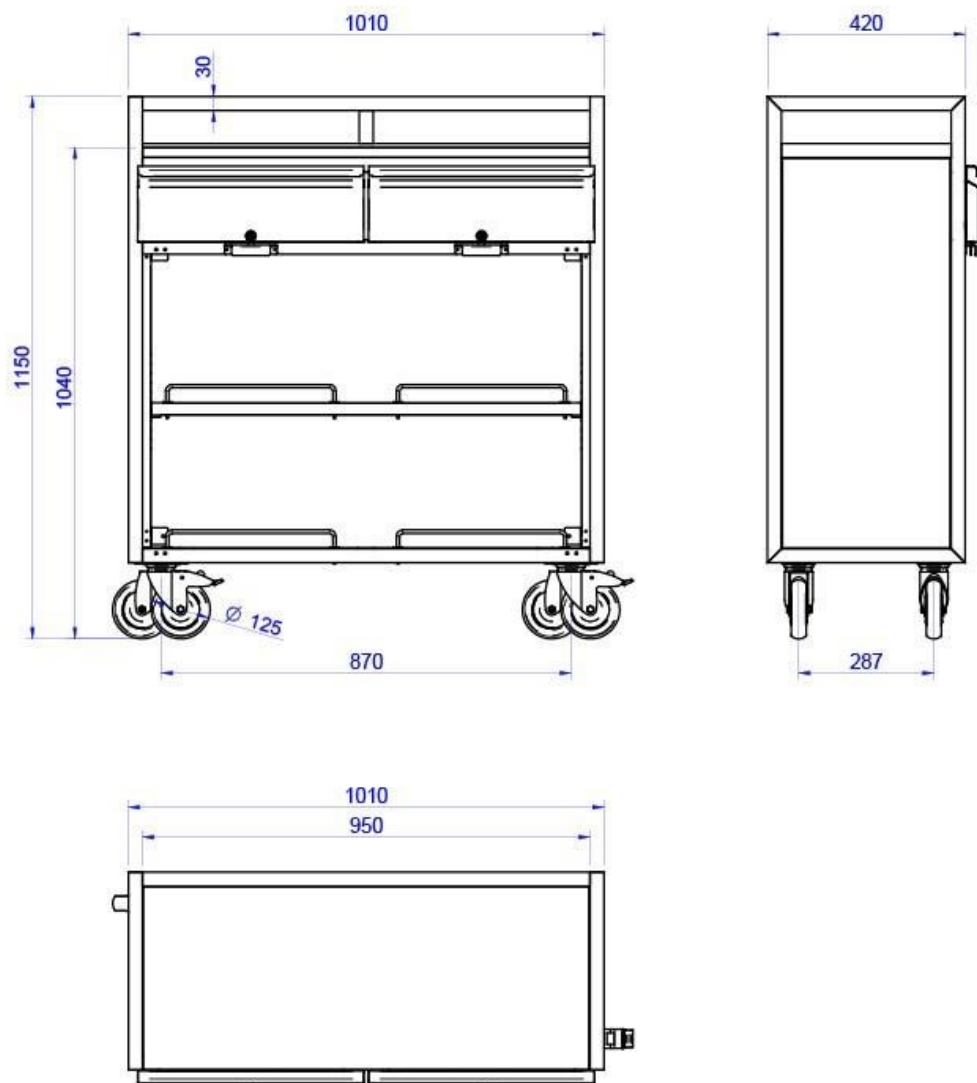

- Chasis robusto completamente soldado, con barandilla superior, que proporciona seguridad y facilidad durante el transporte y manejo de la mesa.
- Paneles de madera intercambiables, que permiten modificar la apariencia para adaptarse a distintos ambientes. Bajo pedido, puede fabricarse con paneles de acero inoxidable o pintados en negro.
- Cajones con guías telescópicas, amortiguación y cerradura, minimizando el ruido y protegiendo los objetos almacenados.
- Estante intermedio regulable en altura con varilla metálica, que aporta seguridad adicional al almacenamiento, evitando el movimiento de la mercancía durante el desplazamiento.
- Ruedas de alta resistencia: Cuatro ruedas de 125 mm de diámetro, dos de ellas con freno, para un desplazamiento estable y seguro en distintos terrenos.
- Portabandejas opcional: Ideal para almacenar bandejas de camarero cuando no están en uso, optimizando el espacio y el orden.
- Esta mesa de terraza combina funcionalidad, diseño robusto y flexibilidad, adaptándose a las exigencias del servicio en exteriores en establecimientos de hostelería.

Dimensiones Embalaje  
 Largo bruto (Vista frontal): 1060 MM  
 Ancho bruto (Fondo): 700 MM  
 Alto bruto 1320 MM  
 Peso bruto / embalado: 60 KG

#### MEDIDAS Y PESO

Largo neto (Vista frontal) (mm):	1010
Ancho neto (Fondo) (mm):	450
Alto neto (mm):	1150
Largo bruto (Vista frontal) (mm):	1060
Ancho bruto (Fondo) (mm):	700
Alto bruto (mm):	1320
Peso bruto / embalado (kg):	60
Peso neto (kg):	58