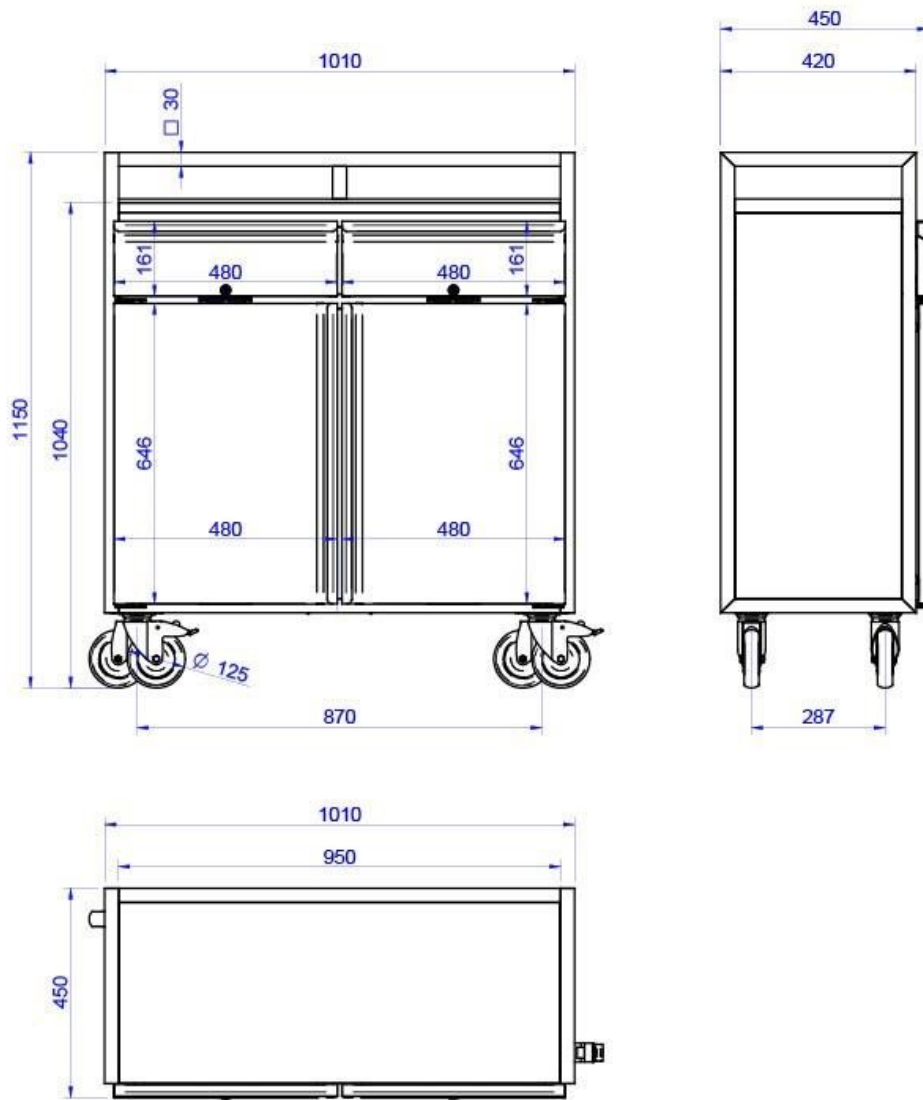

Distribución y exposición de alimentos - Carros - Mesas terraza

Modelo: MT-1045 CP S1

Referencia	19109186
Medidas (mm) / Descripción	1010 x 450 x 1150
Nº de puertas	2
Nº Cajones	2
Acabado encimera, laterales y trasera	Madera

- Chasis robusto completamente soldado, con barandilla superior, que proporciona seguridad y facilidad durante el transporte y manejo de la mesa.
- Paneles de madera intercambiables, que permiten modificar la apariencia para adaptarse a distintos ambientes. Bajo pedido, puede fabricarse con paneles de acero inoxidable o pintados en negro.
- Cajones con guías telescópicas, amortiguación y cerradura, minimizando el ruido y protegiendo los objetos almacenados.
- Estante intermedio regulable en altura con varilla metálica, que aporta seguridad adicional al almacenamiento, evitando el movimiento de la mercancía durante el desplazamiento.
- Ruedas de alta resistencia: Cuatro ruedas de 125 mm de diámetro, dos de ellas con freno, para un desplazamiento estable y seguro en distintos terrenos.
- Portabandejas opcional: Ideal para almacenar bandejas de camarero cuando no están en uso, optimizando el espacio y el orden.
- Esta mesa de terraza combina funcionalidad, diseño robusto y flexibilidad, adaptándose a las exigencias del servicio en exteriores en establecimientos de hostelería.

Dimensiones Embalaje
 Largo bruto (Vista frontal): 1060 MM
 Ancho bruto (Fondo): 700 MM
 Alto bruto 1320 MM
 Peso bruto / embalado: 60 KG

MESAS DE TRABAJO

Ruedas:	Sí
Número de puertas:	2
Puerta Pasante:	No
Puertas Abatibles:	Sí
Tipo:	Terraza
Terminación:	Montada
Puertas correderas:	No
Número de cajones:	2
Orificio frontal desperdicios:	No
Orificio superior desperdicios:	No

MEDIDAS Y PESO

Largo neto (Vista frontal) (mm):	1010
Ancho neto (Fondo) (mm):	450
Alto neto (mm):	1150
Largo bruto (Vista frontal) (mm):	1060
Ancho bruto (Fondo) (mm):	700
Alto bruto (mm):	1320
Peso bruto / embalado (kg):	60
Peso neto (kg):	58