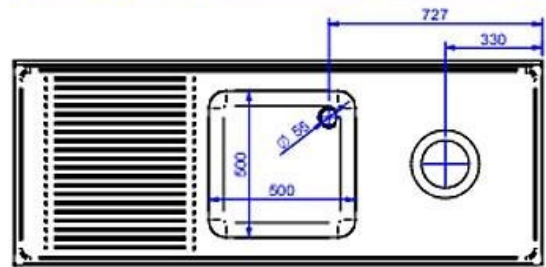

### Características generales

- Fregadero con encimera con cubeta embutida y orificio con aro de goma para tirar restos a un cubo de basura bajo la encimera (Cubo no incluido, consultar página 82 para ver la gama de cubos).
- Aro de goma embutido al nivel de la superficie de la encimera.
- Cubeta de 500 x 500 x 300 mm.
- Con espacio para colocar un lavavajillas estándar bajo el escurridor.
- Fabricadas en acero inoxidable AISI-304 18/10.
- Los modelos FSBCO-186 y FSBCO-187 se suministran totalmente soldados.
- edenox dispone de una amplia gama de lavavajillas para combinar con estas encimeras y bastidores.

Dimensiones Embalaje  
 Largo bruto (Vista frontal): 1850 MM  
 Ancho bruto (Fondo): 800 MM  
 Alto bruto 990 MM  
 Peso bruto / embalado: 18 KG

#### ESPECIFICACIONES TÉCNICAS FRÍO

Especificaciones de frío: NINGUNO

#### MEDIDAS Y PESO

Largo neto (Vista frontal) (mm): 1800  
 Ancho neto (Fondo) (mm): 700  
 Alto neto (mm): 950  
 Largo bruto (Vista frontal) (mm): 1850  
 Ancho bruto (Fondo) (mm): 800  
 Alto bruto (mm): 990  
 Peso bruto / embalado (kg): 18  
 Peso neto (kg): 17