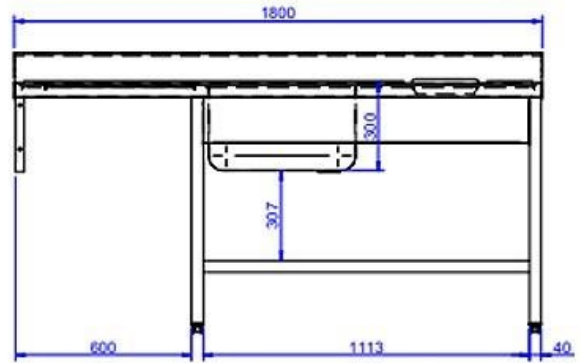

Dimensiones Embalaje  
 Largo bruto (Vista frontal): 1850 MM  
 Ancho bruto (Fondo): 800 MM  
 Alto bruto 990 MM  
 Peso bruto / embalado: 18 KG

#### MEDIDAS Y PESO

Largo neto (Vista frontal) (mm): 1800  
 Ancho neto (Fondo) (mm): 700  
 Alto neto (mm): 950  
 Largo bruto (Vista frontal) (mm): 1850  
 Ancho bruto (Fondo) (mm): 800  
 Alto bruto (mm): 990  
 Peso bruto / embalado (kg): 18  
 Peso neto (kg): 17