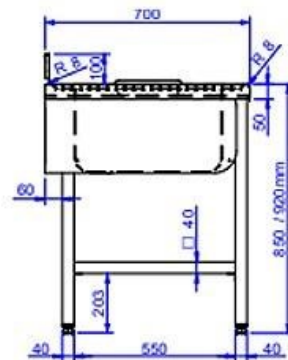

### Características generales

- Fregadero con encimera con cubeta embutida y orificio con aro de goma para tirar restos a un cubo de basura bajo la encimera (Cubo no incluido, consultar página 82 para ver la gama de cubos).
- Aro de goma embutido al nivel de la superficie de la encimera.
- Cubeta de 500 x 500 x 300 mm.
- Con espacio para colocar un lavavajillas estándar bajo el escurridor.
- Fabricadas en acero inoxidable AISI-304 18/10.
- Los modelos FSBCO-186 y FSBCO-187 se suministran totalmente soldados.
- edenox dispone de una amplia gama de lavavajillas para combinar con estas encimeras y bastidores.

Dimensiones Embalaje  
 Largo bruto (Vista frontal): 1850 MM  
 Ancho bruto (Fondo): 800 MM  
 Alto bruto 990 MM  
 Peso bruto / embalado: 18 KG

#### ESPECIFICACIONES TÉCNICAS FRÍO

Especificaciones de frío: NINGUNO

#### MEDIDAS Y PESO

Largo neto (Vista frontal) (mm): 1800  
 Ancho neto (Fondo) (mm): 700  
 Alto neto (mm): 950  
 Largo bruto (Vista frontal) (mm): 1850  
 Ancho bruto (Fondo) (mm): 800  
 Alto bruto (mm): 990  
 Peso bruto / embalado (kg): 18  
 Peso neto (kg): 17