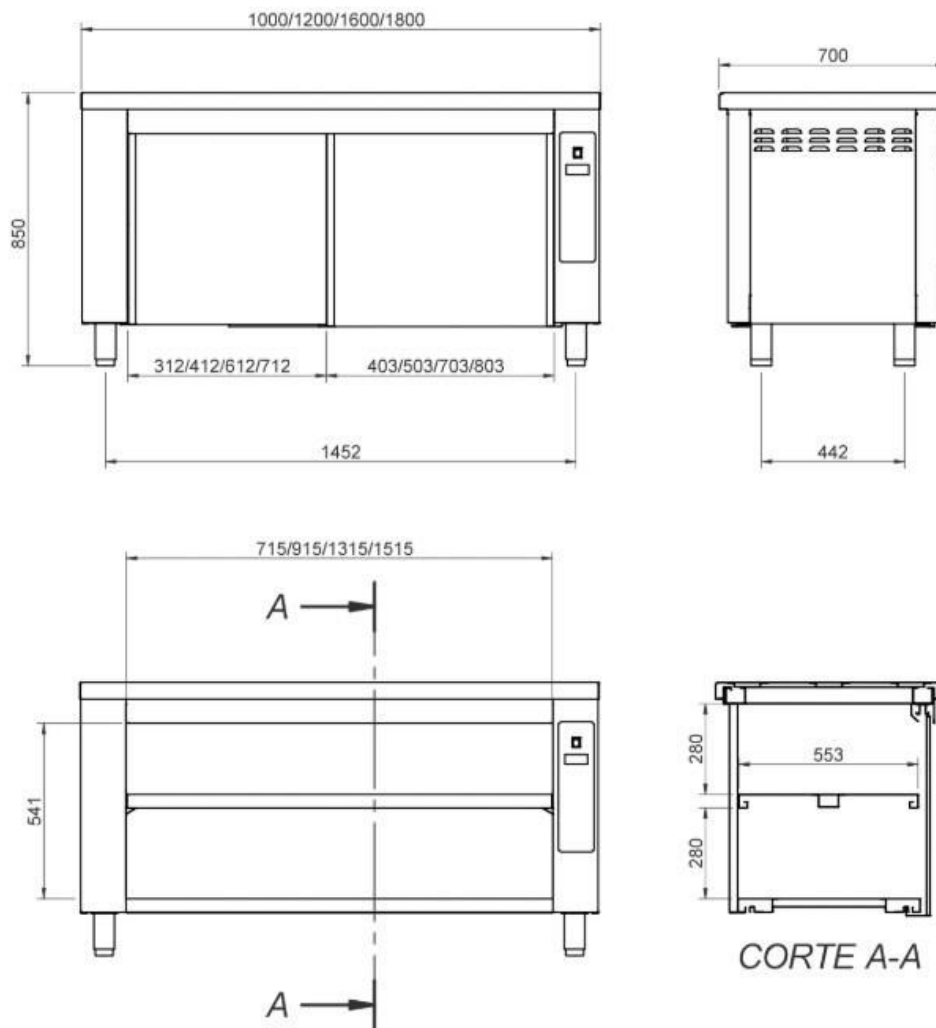

Referencia	19044766
Medidas exteriores (mm)	1000 x 700 x 850
Tipo	Mural
Potencia (W)	2050
Tensión (V)	230/1/N

Características generales

- Elemento indispensable para mantener la cadena de calor de los alimentos, sin alterar sus propiedades y sabores.
- Construcción en acero inoxidable con acabado satinado y doble pared aislada.
- Puertas inyectadas que le confieren robustez y un aislamiento eficiente que se traduce en ahorro energético y una estabilidad de la temperatura en todo momento.
- Temperatura de trabajo de 30° C a 85° C
- La encimera puede desmontarse fácilmente.
- Construcción interior y exterior en acero inoxidable.
- Calefacción interior por aire forzado.
- Para una mejor distribución del calor, las mesas de 1800 mm incorporan resistencias y ventiladores en cada extremo.
- 2 puertas correderas
- Mesas murales con peto trasero de 100 mm totalmente soldado.
- Equipadas con estante intermedio.
- El respaldo de la mesa en acero inoxidable.

Dimensiones Embalaje
Largo bruto (Vista frontal): 1260 MM
Ancho bruto (Fondo): 800 MM
Alto bruto 1060 MM
Peso bruto / embalado: 106 KG

ESPECIFICACIONES TÉCNICAS ELECTRICIDAD

Frecuencia eléctrica:	50/60Hz
Potencia eléctrica (KW):	2,200
Voltaje:	230V
Amperaje (A):	9,5A
Fases:	1N
IPX:	IPX4

ESPECIFICACIONES TÉCNICAS FRÍO

Especificaciones de frío:	NINGUNO
Calefactor (W):	2000
Temperatura:	+30 +85 °C
Agente Expandente:	CO2
Numero compartimientos:	Uno

MUEBLES BUFFET Y AUTOSERVICIO

Anchura (MM):	1000
---------------	------

MESAS CALIENTES

Anchura (MM):	1000
Ruedas:	No
Frecuencia eléctrica:	50/60Hz
Encimera:	Inoxidable
Peto:	Sí
Tipo:	Caliente
Voltaje:	230V
Fases:	1N

MEDIDAS Y PESO

Largo neto (Vista frontal) (mm):	1000
Ancho neto (Fondo) (mm):	700
Alto neto (mm):	850
Largo bruto (Vista frontal) (mm):	1260
Ancho bruto (Fondo) (mm):	800
Alto bruto (mm):	1060
Peso bruto / embalado (kg):	106
Peso neto (kg):	102