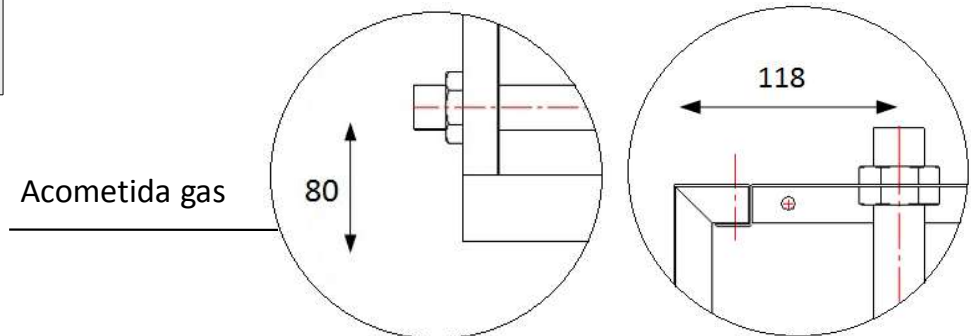

8 espadas, 48 pollos

MEDIDAS

Largo (mm): 1400
Fondo (mm): 660
Alto (mm): 1060
Peso (kg): 205

ILUMINACIÓN

Si /No : Si
Tipo : Halógenas
Potencia : 2 X 120 W

SUMINISTRO

Tensión : 230 V
Frecuencia : 50 Hz
Cable (cm) 184 (lado derecho)

ACCESORIOS

2 platos
4 espadas cada plato
Doble motor (opcional)

POTENCIA/ CONSUMO

BUTANO/ PROPANO.

Presión : 30/37/50
Consumo : 3,14 Kg/h
Potencia : 37,2 KW
Kcal/h : 31.992

GAS NATURAL.

Presión : 18/20
Consumo : 3,13 m3/h
Potencia : 38,4 KW
Kcal/h : 33.024

Acometida gas

- Dos platos giratorios de cuatro espadas cada plato, que a la vez giran sobre sí mismas.
- Opcional doble motor: Permite detener el movimiento del plato y que las espadas continúen rotando sobre si mismas.
- Dos quemadores para cada plato.
- Bandeja para jugos, patatas verduras, etc.